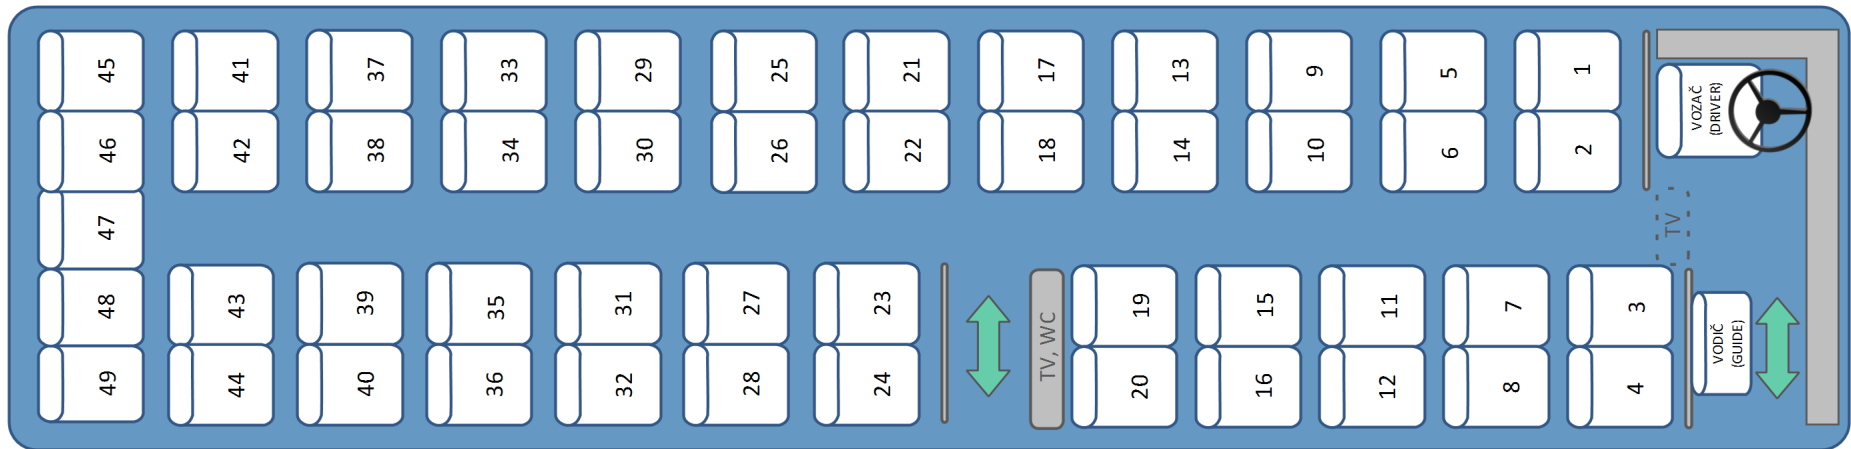

ZG-9053-ES / NEOPLAN Starliner N 516 SHDH

49 + 1 (GUIDE) + 1 DRIVER